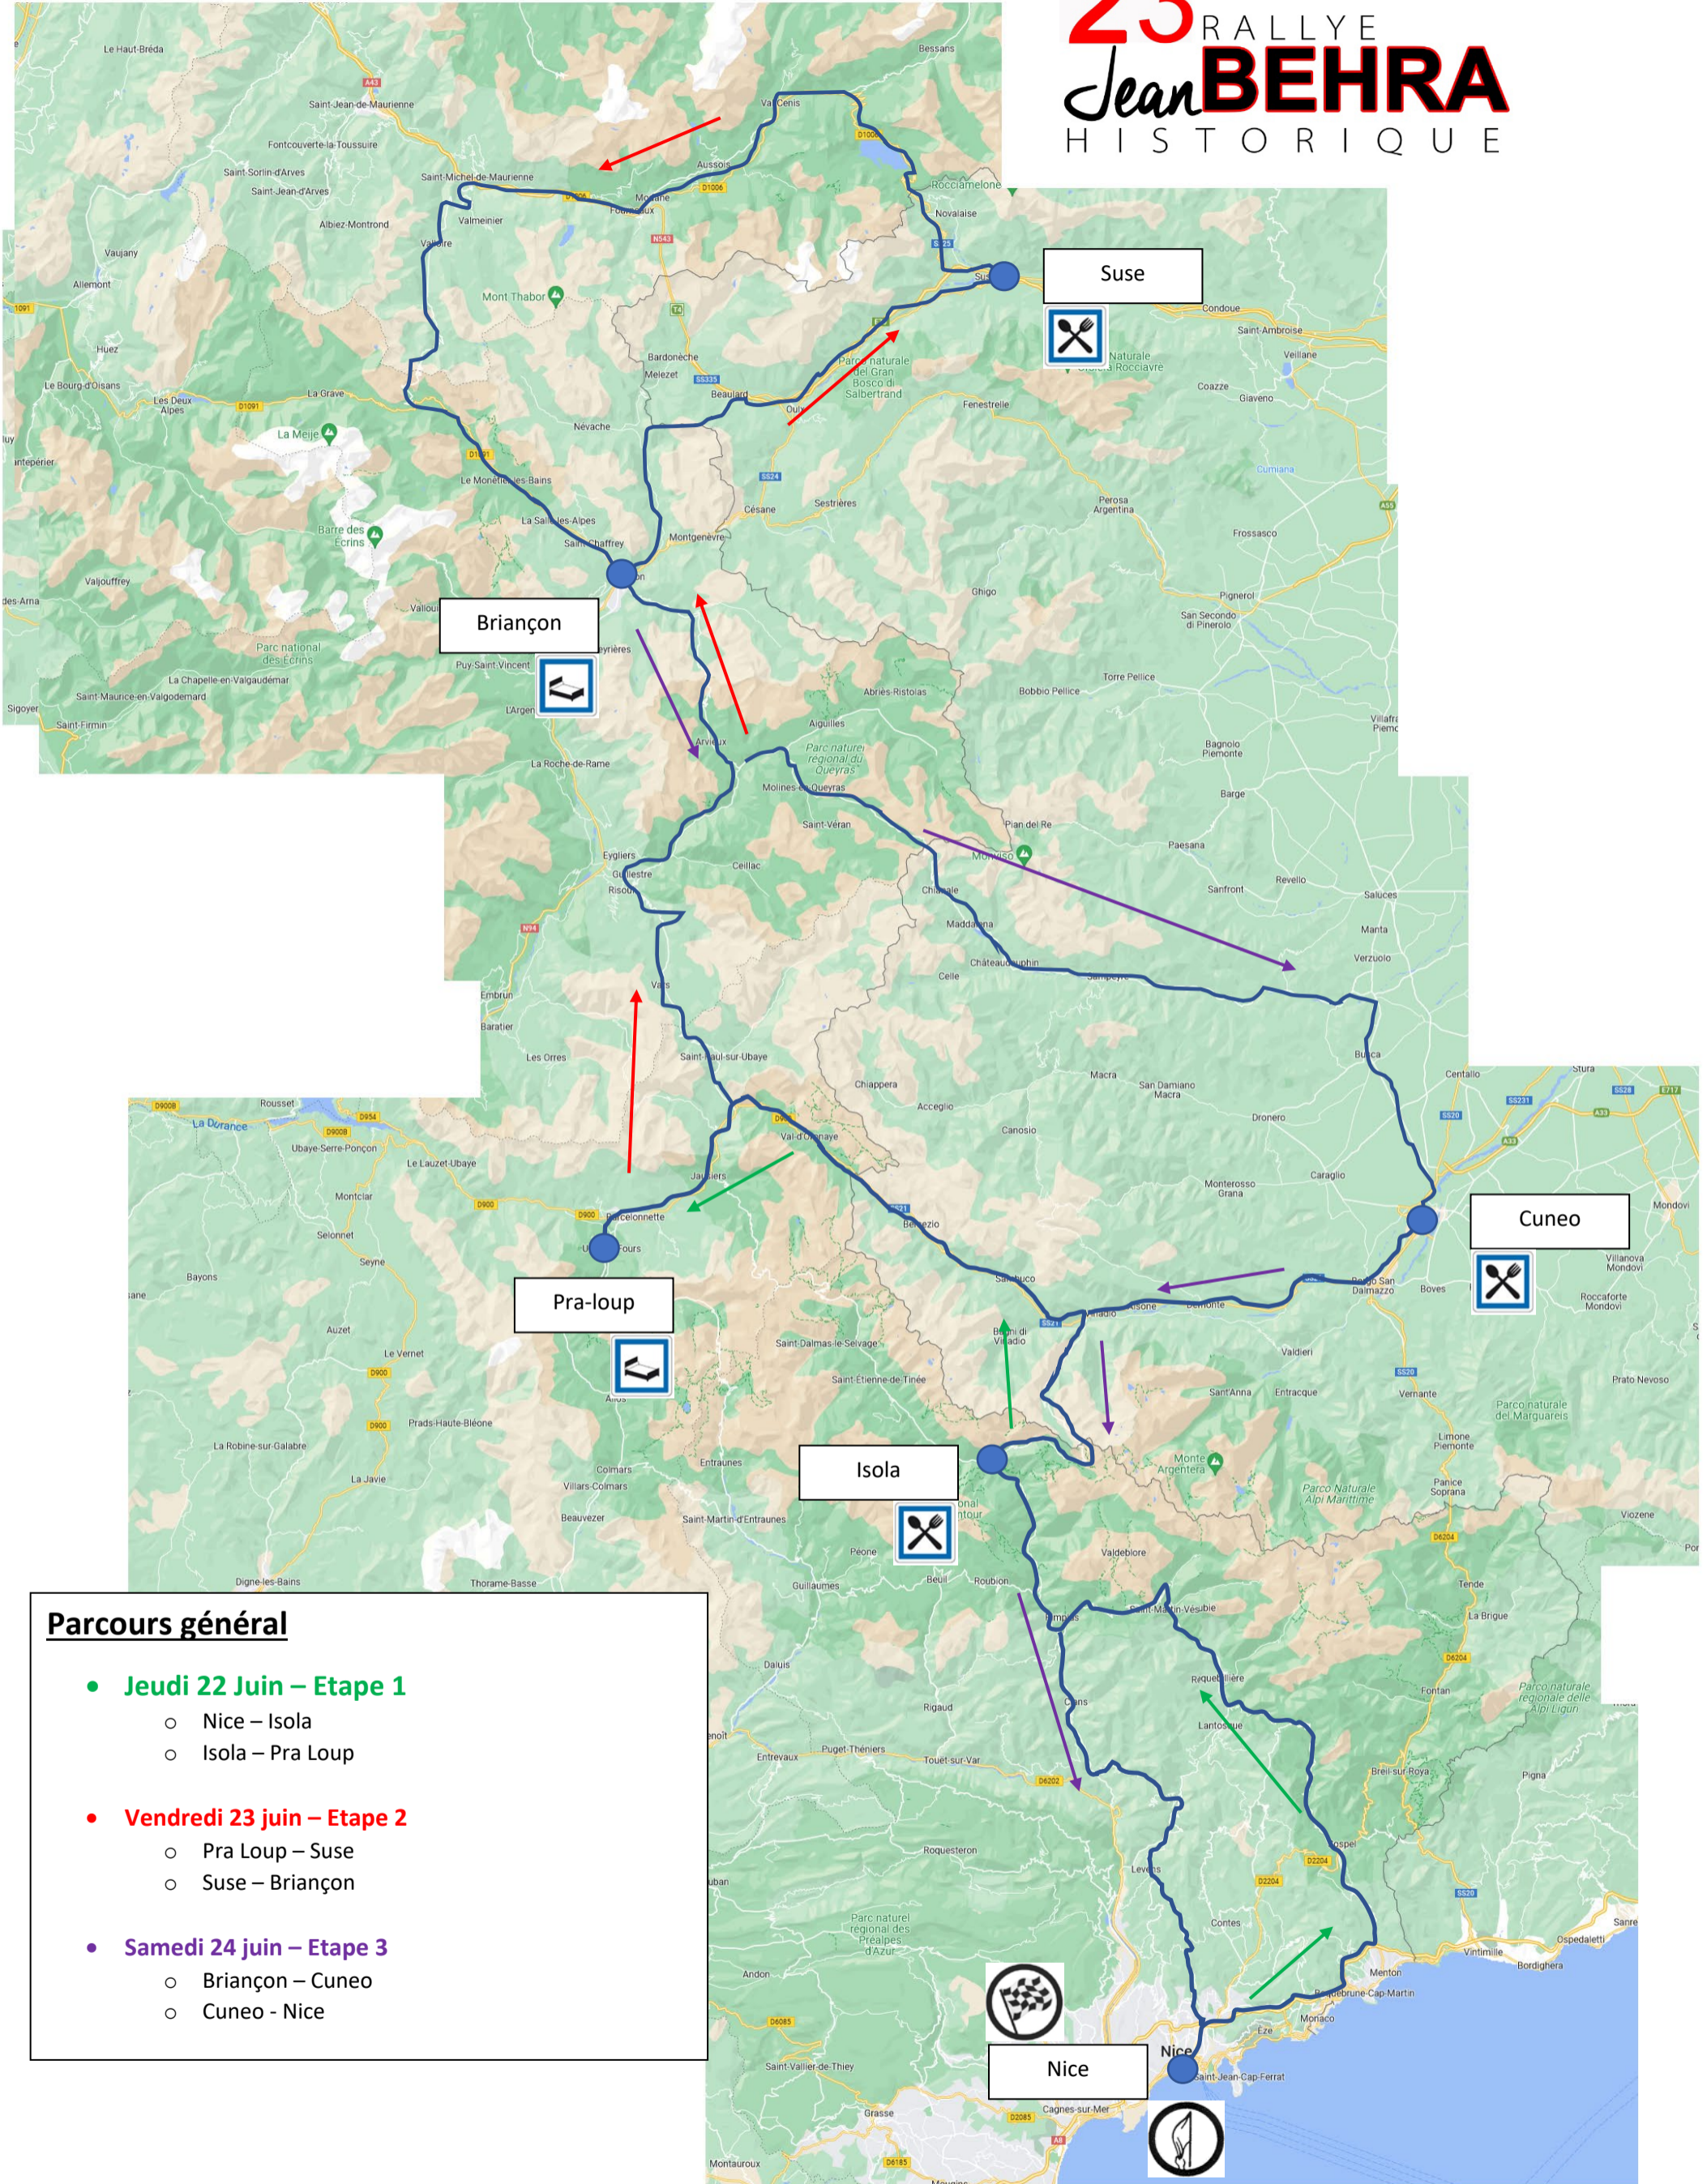

23^e RALLYE Jean BEHRA HISTORIQUE

Parcours général

- **Jeudi 22 Juin – Etape 1**
 - Nice – Isola
 - Isola – Pra Loup
- **Vendredi 23 juin – Etape 2**
 - Pra Loup – Suse
 - Suse – Briançon
- **Samedi 24 juin – Etape 3**
 - Briançon – Cuneo
 - Cuneo - Nice